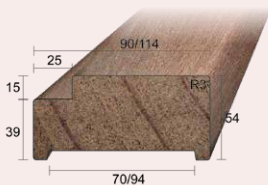

- 2 x zijstijl
- 1 x bovendorpel
- 1 x tussendorpel
- 1 x stellat

STOMP

OPDEK

HOLLAT**GRELEN**

14 x 14 mm
18 x 18 mm
18 x 28 mm
28 x 28 mm

MERANTI

14 x 14 mm
18 x 18 mm
18 x 28 mm
28 x 28 mm

VUREN