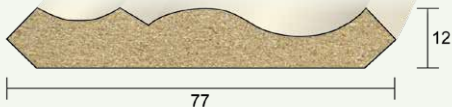

4880 mm

DEURLIJST 90**AFMETINGEN**

16 x 90 mm
Per bos van 4 stuks

wit voorgelakt

LENGTE

4880 mm

PLAFONDLIJST 77 / 115

77