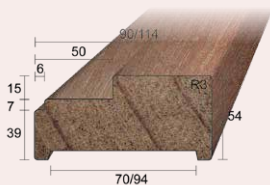

- 2 x zijstijl
- 1 x bovendorpel
- 1 x tussendorpel
- 1 x stellat

STOMP

OPDEK

HOLLAT**GRELEN**

14 x 14 mm
18 x 18 mm
18 x 28 mm
28 x 28 mm

MERANTI

14 x 14 mm
18 x 18 mm
18 x 28 mm
28 x 28 mm

VUREN