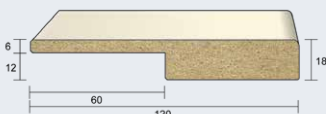

18 x 90 mm
18 x 120 mm

Per bos van 4 stuks

wit voorgelakt*
wit voorgelakt*

LENTGE

2440 mm
2440 mm

★
V313

*DE OVERZETPLINTEN ZIJN ALLEEN VERKRIJGBAAR IN V313 VOCHTWERENDE KWALITEIT

KRAALDELEN