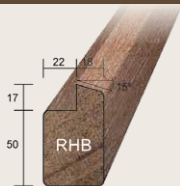

RHB

MERANTI
40 x 67 mm
Stijl en bovendorpel
Per stuk