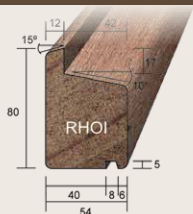

RHOI

MERANTI
54 x 80 mm
Onderdorpel
Per stuk