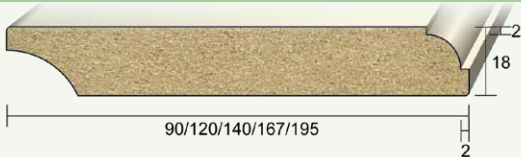

LENGTE
4880 mm

ENGELSE PLINT

95

18

AFMETINGEN
18 x 95 mm
Per bos van 4 stuks

wit voorgeelakt

LENGTE
4880 mm

PLINT MET KRAAL