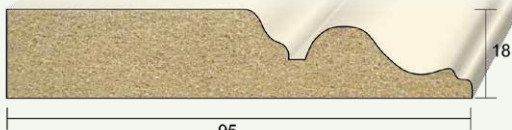

ENGELSE PLINT

95

18

AFMETINGEN
18 x 95 mm
Per bos van 4 stuks

wit voorgeelakt

LENGTE
4880 mm