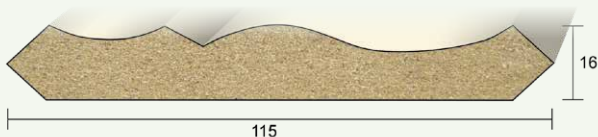

115

16

AFMETINGEN
12 x 77 mm
Per bos van 4 stuks

wit voorgeelakt

LENGTE
4880 mm