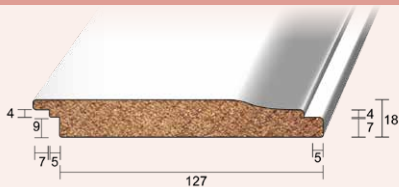

(optie fijnbezaagd)

Per stuk

Lambowood®

17 x 140 mm

werkend

WESTERN RED CEDAR

RABATDELEN Gevingerlast - gelamineerd Rondom gegrond Per stuk	Lambowood® 18 x 127 mm	LENGTE 5900 mm
-------------------------------------------------------------------------------	----------------------------------	--------------------------