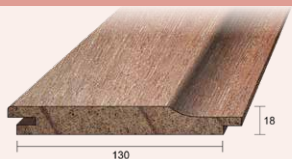

OVERHANGEND RABAT

MERANTI
18 x 127 mm
Per stuk

werkend