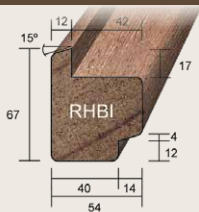

RHBI

MERANTI
54 x 67 mm
Stijl en bovendorpel
Per stuk